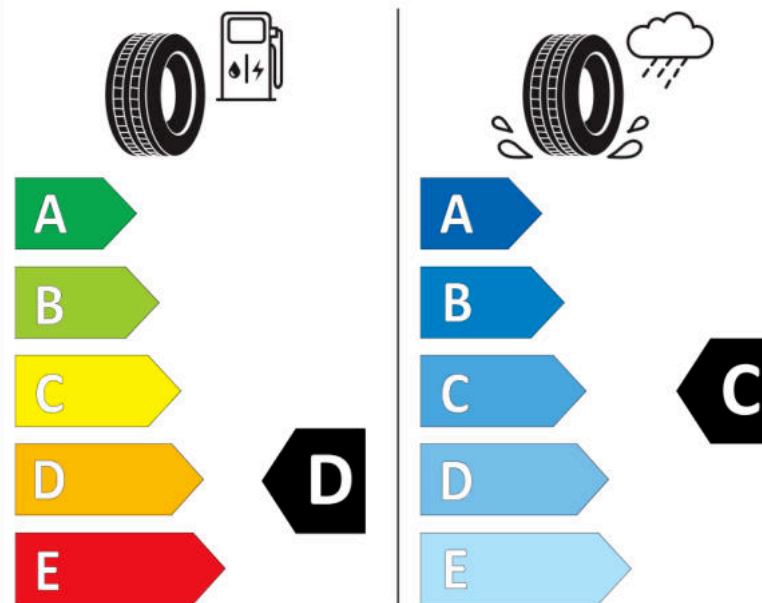

Δελτίο Πληροφοριών Προϊόντος

ΚΑΝΟΝΙΣΜΟΣ (ΕΕ) 2020/740

Μάρκα	MICHELIN
Εμπορική ονομασία	PILOT SUPER SPORT
Αναγνωριστικό μοντέλου	510217
Διάσταση	285/35ZR19
Δείκτης ικανότητας φόρτωσης	99
Σύμβολο κατηγορίας ταχύτητας	(Y)
Κατηγορία ως προς την εξοικονόμηση καυσίμου	D
Κατηγορία ως προς την πρόσφυση του ελαστικού σε υγρό οδόστρωμα	C
Κατηγορία εξωτερικού θορύβου κύλισης	B
Τιμή εξωτερικού θορύβου κύλισης	73 dB
Ελαστικό για χρήση σε συνθήκες έντονης χιονόπτωσης	Όχι
Ελαστικό πρόσφυσης στον πάγο	Όχι
Ημερομηνία έναρξης παραγωγής	23/10
Ημερομηνία λήξης παραγωγής	
Κατηγορία Φορτίου	SL
Επιπλέον πληροφορίες	P285/35 ZR19 (99Y) TL PILOT SUPER SPORT ZP MI

ENERG

MICHELIN

510217

285/35ZR19 (99Y)

C1

2020/740